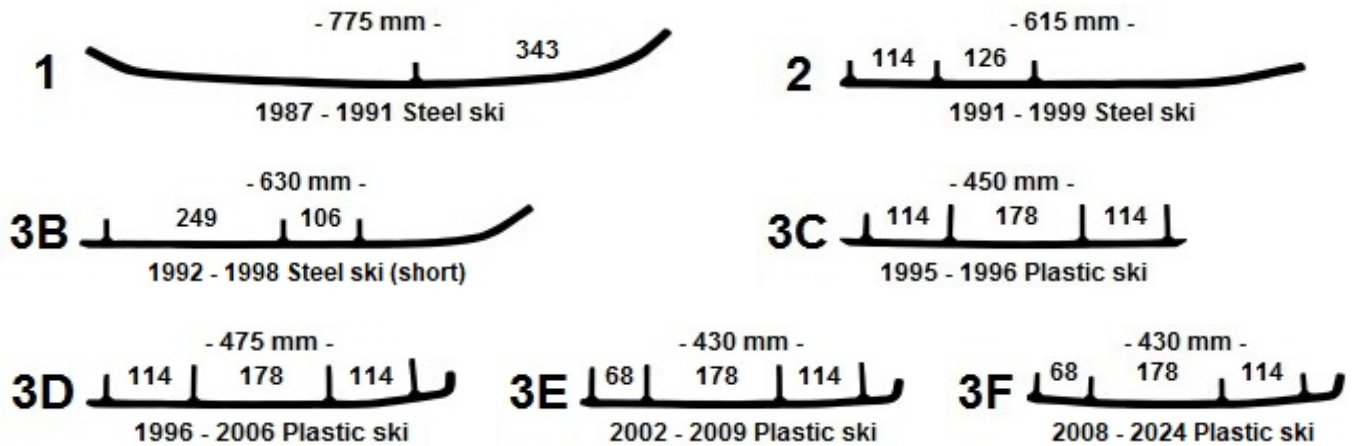

MODEL	YEAR(S)	NORMAL	SPORT	SPRINT	ENDURO
Arctic Cat / Lynx LTS / Polaris / Yamaha	1985 - 2008	20NO	20SP		20EN

MODEL	YEAR(S)	NORMAL	SPORT	SPRINT	ENDURO
Lynx / ski-doo	1999 - 2008	25NO	25SP		25EN

MODEL	YEAR(S)	NORMAL	SPORT	SPRINT	ENDURO
Lynx	1985 - 1998	35NO	35SP		35EN

Arctic Cat - Ski Runner

ARCTIC CAT

1					
- 775 mm -					
343					
1987 - 1991 Steel ski					
MODEL	YEAR(S)	NORMAL	SPORT	SPRINT	ENDURO
Cheetah 500	1988	1NO	1SP		1EN
Cheetah 530	1988	1NO	1SP		1EN
Cheetah Fan Cooled	1987	1NO	1SP		1EN
Cheetah Liquid Cooled	1987	1NO	1SP		1EN
Cheetah Touring	1988 - 1991	1NO	1SP		1EN
Cougar	1987 - 1991	1NO	1SP		1EN
Cougar 2-UP	1991	1NO	1SP		1EN
Cougar Mountain Cat	1989 - 1990	1NO	1SP		1EN
EL Tigre 5000 (440)	1987 - 1988	1NO	1SP		1EN
EL Tigre 6000 (530)	1987 - 1989	1NO	1SP		1EN
EL Tigre EXT	1989 - 1990	1NO	1SP		1EN
EL Tigre Mountain Cat	1989 - 1990	1NO	1SP		1EN
EXT Special	1990	1NO	1SP		1EN
Jag AFS	1989 - 1990	1NO	1SP		1EN
Jag AFS Deluxe	1990 - 1991	1NO	1SP		1EN
Jag AFS Long Track	1991	1NO	1SP		1EN
Jag AFS LT	1990	1NO	1SP		1EN
Jag AFS Special	1991	1NO	1SP		1EN
Jag Mountain cat	1991	1NO	1SP		1EN
Manx	1991	1NO	1SP		1EN
Manx Deluxe	1991	1NO	1SP		1EN
Pantera	1987 - 1990	1NO	1SP		1EN
Panther	1990 - 1991	1NO	1SP		1EN
Panther Deluxe	1991	1NO	1SP		1EN
Panther Mountain Cat	1990 - 1991	1NO	1SP		1EN
Prowler	1990	1NO	1SP		1EN
Wildcat 650	1988 - 1990	1NO	1SP		1EN
Wildcat 650 Mountain Cat	1990	1NO	1SP		1EN
Wildcat Mountain Cat	1989	1NO	1SP		1EN