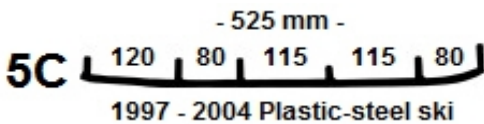

MODEL	YEAR(S)	NORMAL	SPORT	SPRINT	ENDURO
Enduro 500 Special	1999	5CNO	5CSP		5CEN
Enduro 600 Special	2000	5CNO	5CSP		5CEN
Racing	1997 - 2000	5CNO	5CSP		5CEN
Rave Big Pipe X	2000	5CNO	5CSP		5CEN
Rave Cross	2001 - 2003	5CNO	5CSP		5CEN
Rave Cross 800 H.O.	2004	5CNO	5CSP		5CEN
Rave SnowCross	1997 - 2000	5CNO	5CSP		5CEN
Sport XR	1998 - 1999	5CNO	5CSP		5CEN
Sport XR 500 F	1999	5CNO	5CSP		5CEN