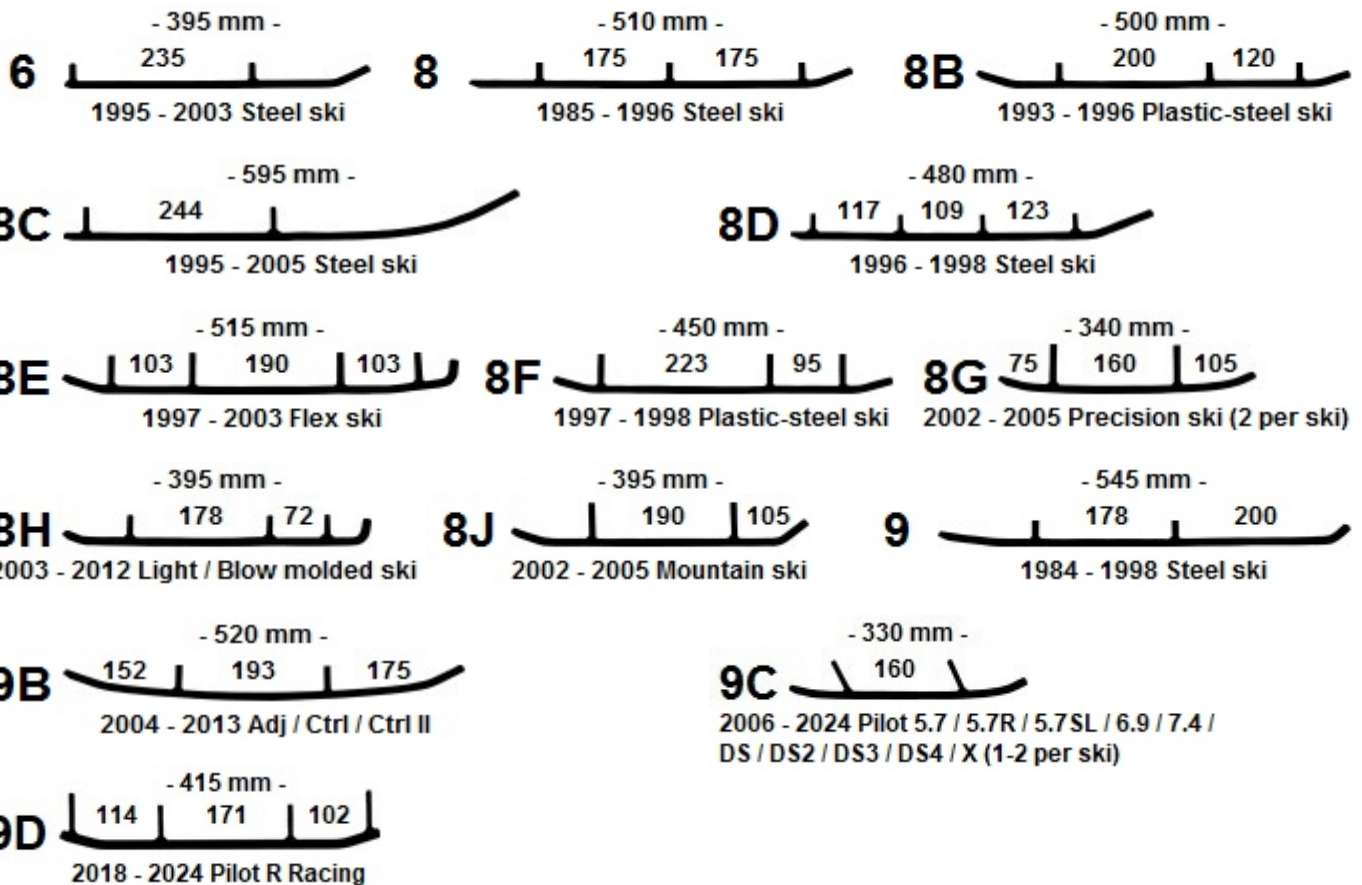

ski-doo - Ski Runner

ski-doo

JARLA
SKI RUNNER

MODEL	YEAR(S)	NORMAL	SPORT	SPRINT	ENDURO
Skandic Alpine III	2000 - 2003	6NO	6SP		6EN
Skandic LT 440 F	2002 - 2003	6NO	6SP		6EN
Skandic Ski Hill Special	1995	6NO	6SP		6EN
Skandic Super Wide Track	1997 - 2000	6NO	6SP		6EN
Skandic Wide Track	1995 - 2000	6NO	6SP		6EN
Skandic Wide Track 500 LC	2000	6NO	6SP		6EN
Skandic Wide Track 600 LC LTS	2001 - 2002	6NO	6SP		6EN
Skandic Wide Track FC	2001 - 2002	6NO	6SP		6EN
Skandic Wide Track LC	1997 - 2000	6NO	6SP		6EN